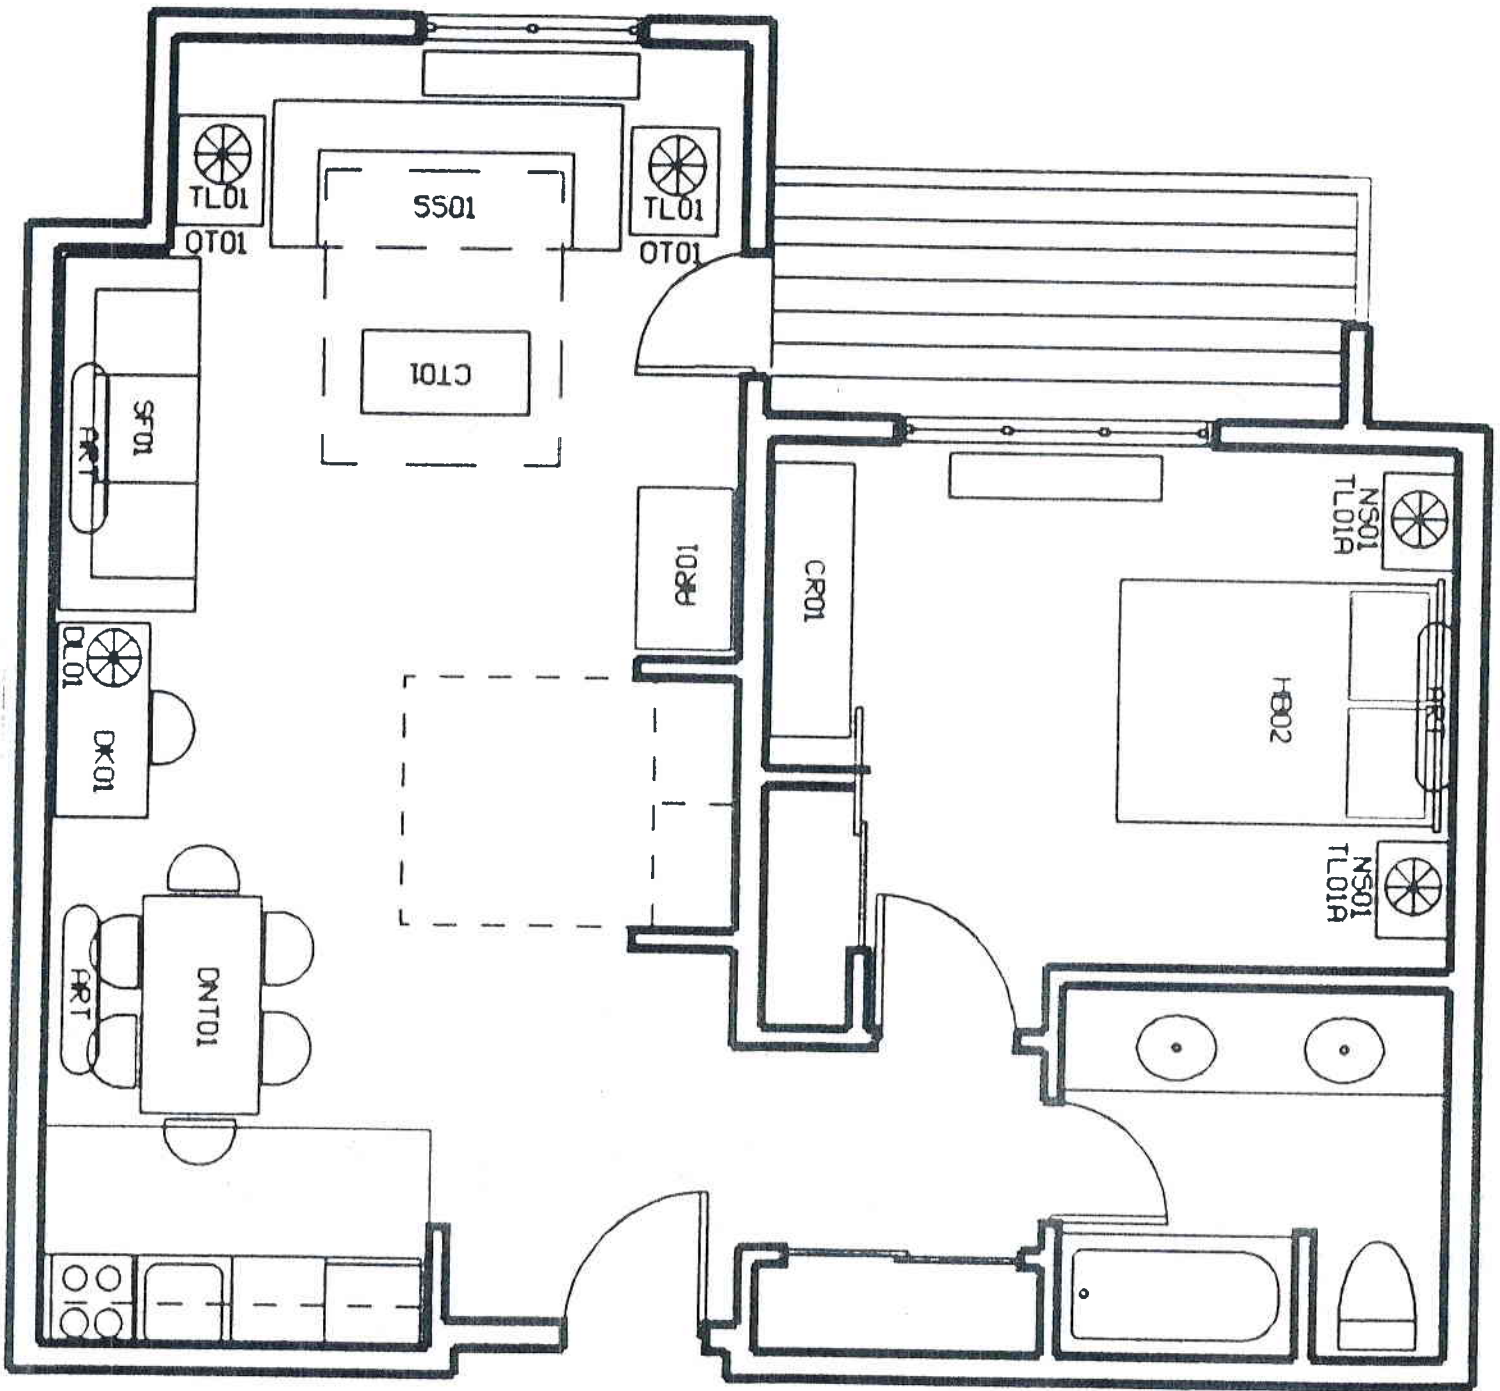

# D Dormer Suite 339

4/4 RCI Rating  
671 square feet

## D dormer suite

302, 308, 356