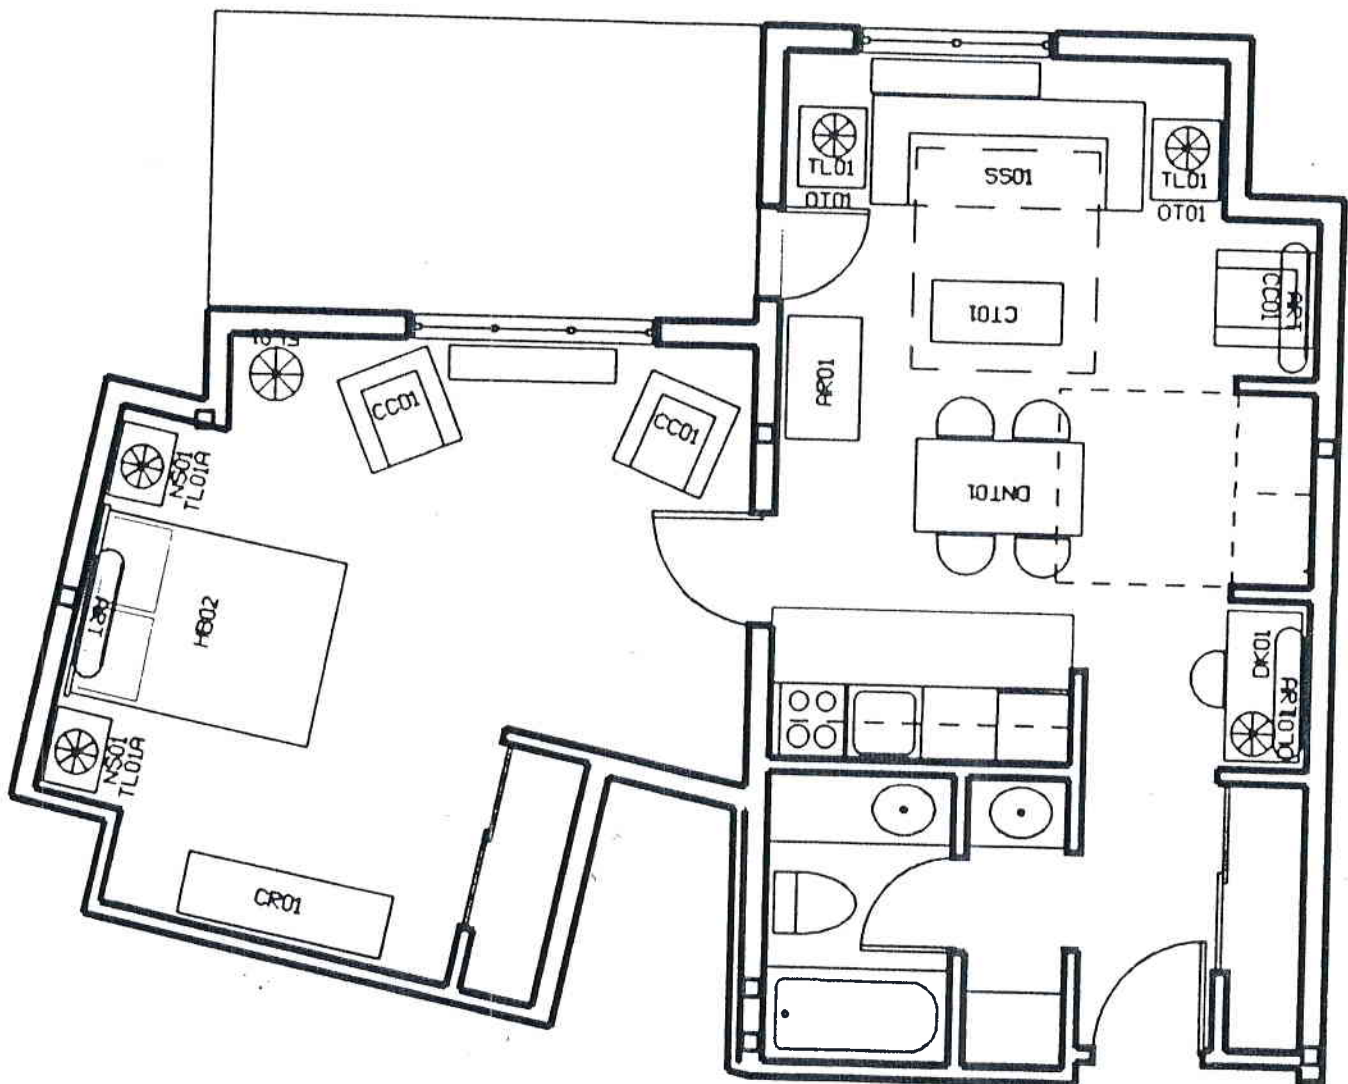

# D Dormer Suite 339

4/4 RCI Rating  
671 square feet

## D dormer suite

302, 308, 356